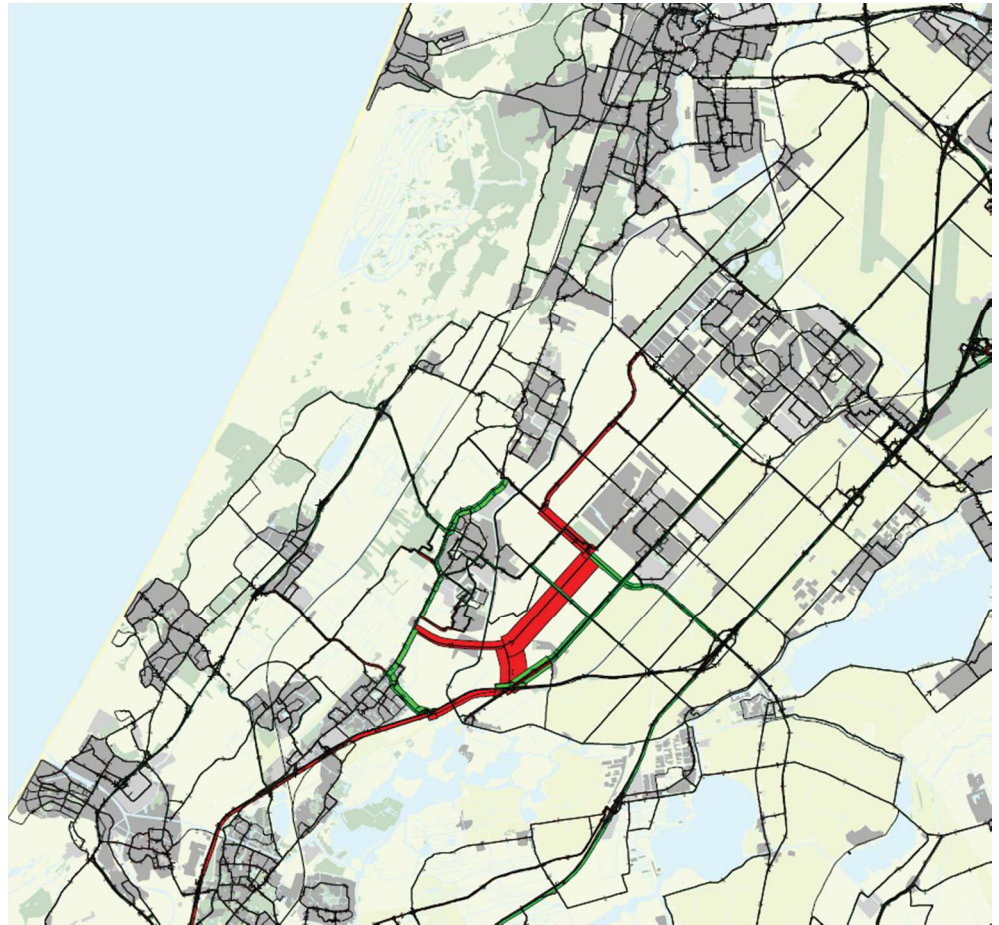

Verschilplot avondspitsintensiteit (mvt/avondspits) VENOM 2030 GE
Bouwsteen Noord ten opzichte van autonome situatie

Verschilplot etmaalintensiteit (mvt/etmaal) VENOM 2030 GE
Bouwsteen Midden ten opzichte van autonome situatie

Verschilplot etmaalintensiteit (mvt/etmaal) VENOM 2030 GE
Bouwsteen Zuid ten opzichte van autonome situatie

Verschilplot etmaalintensiteit (mvt/etmaal) VENOM 2030 GE
Bouwsteen Gespreid ten opzichte van autonome situatie

Verschilplot etmaalintensiteit (mvt/etmaal) VENOM 2030 GE
NOG Beter ten opzichte van autonome situatie