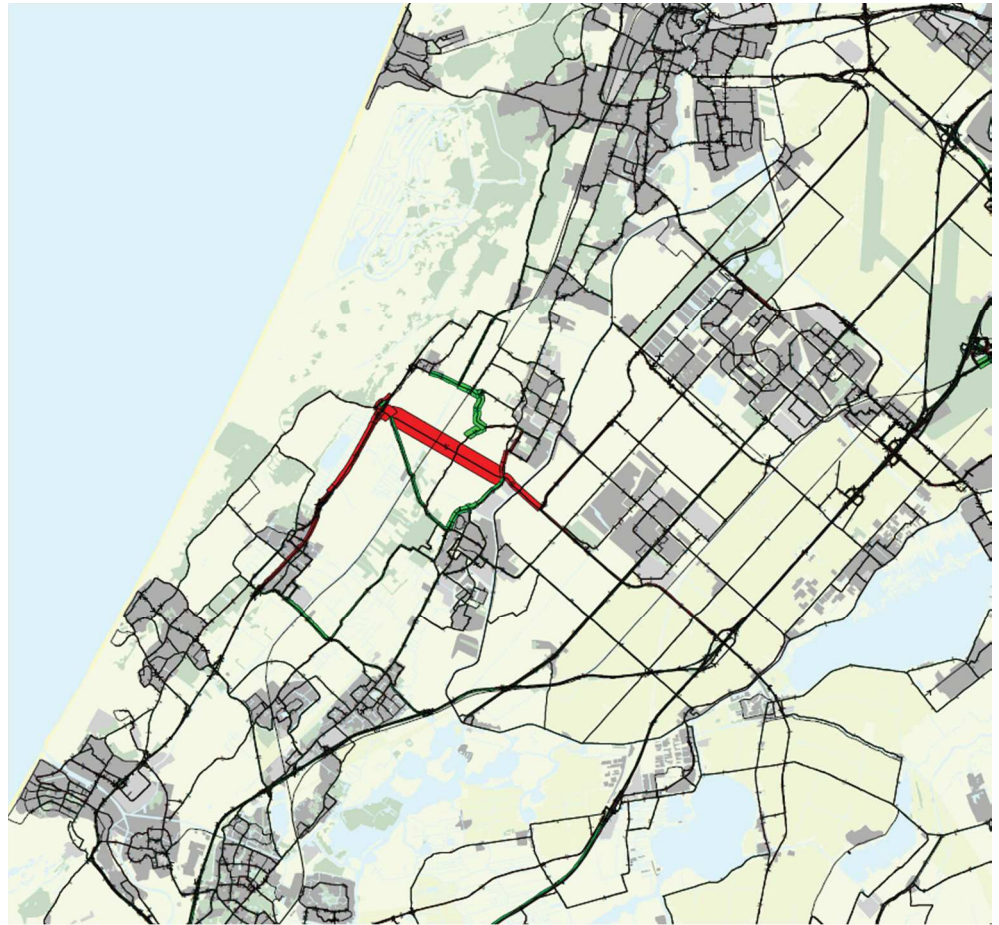

Verschilplot avondspitsintensiteit (mvt/avondspits) VENOM 2030 GE
Bouwsteen Noord ten opzichte van autonome situatie

Verschilplot etmaalintensiteit (mvt/etmaal) VENOM 2030 GE
Bouwsteen Midden ten opzichte van autonome situatie

Verschilplot etmaalintensiteit (mvt/etmaal) VENOM 2030 GE
Bouwsteen Zuid ten opzichte van autonome situatie

Verschilplot etmaalintensiteit (mvt/etmaal) VENOM 2030 GE
Bouwsteen Gespreid ten opzichte van autonome situatie