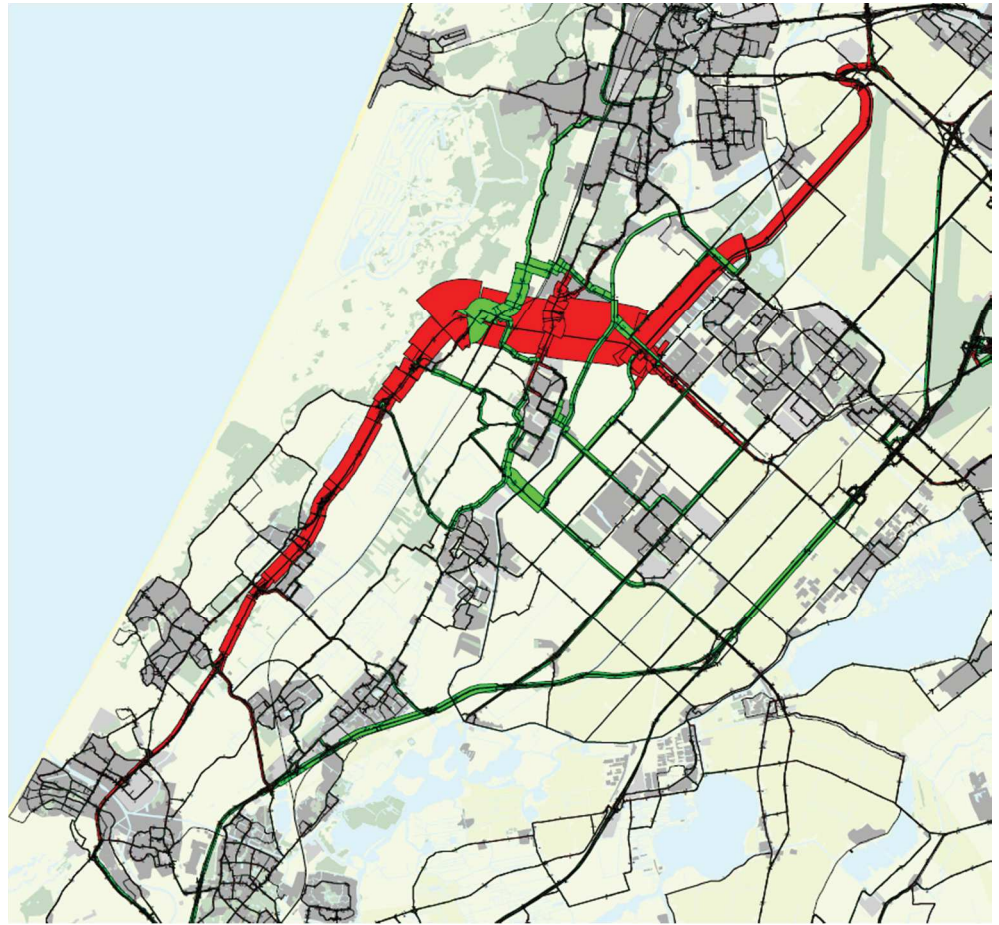

Verschilplot avondspitsintensiteit (mvt/avondspits) VENOM 2030 GE
Bouwsteen Noord ten opzichte van autonome situatie

Verschilplot etmaalintensiteit (mvt/etmaal) VENOM 2030 GE
Bouwsteen Midden ten opzichte van autonome situatie

Verschilplot etmaalintensiteit (mvt/etmaal) VENOM 2030 GE
Bouwsteen Zuid ten opzichte van autonome situatie

Verschilplot etmaalintensiteit (mvt/etmaal) VENOM 2030 GE
Bouwsteen Gespreid ten opzichte van autonome situatie

Verschilplot etmaalintensiteit (mvt/etmaal) VENOM 2030 GE
NOG Beter ten opzichte van autonome situatie